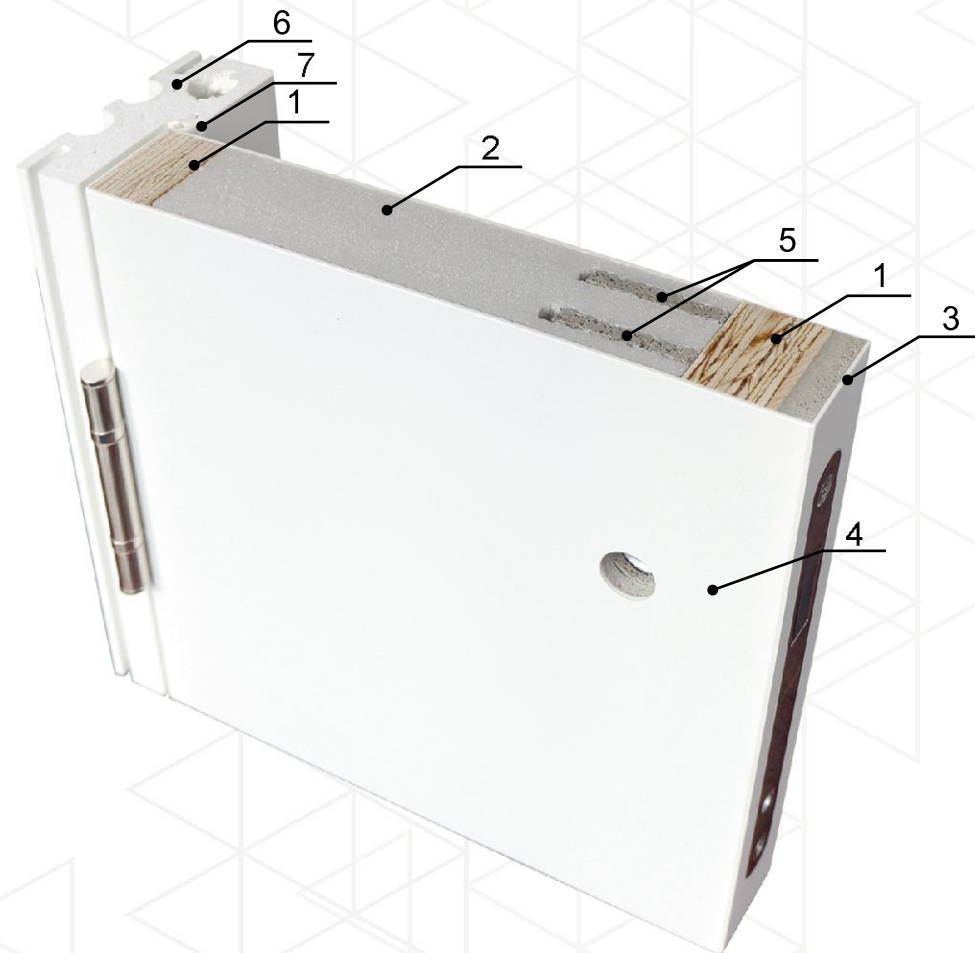

«Know How» фабрики дверей KAPELLI

1. Элемент несущего каркаса – влагостойкий LVL брус
2. Наполнитель - пенополистирол экструзионный
3. Кромочная ПВХ лента
4. Облицовочный ПВХ лист 1,5 мм
5. Вставка под механизм замка из ДПК бруса
6. Телескопическая дверная коробка из экструдированного ПВХ
7. Уплотнитель